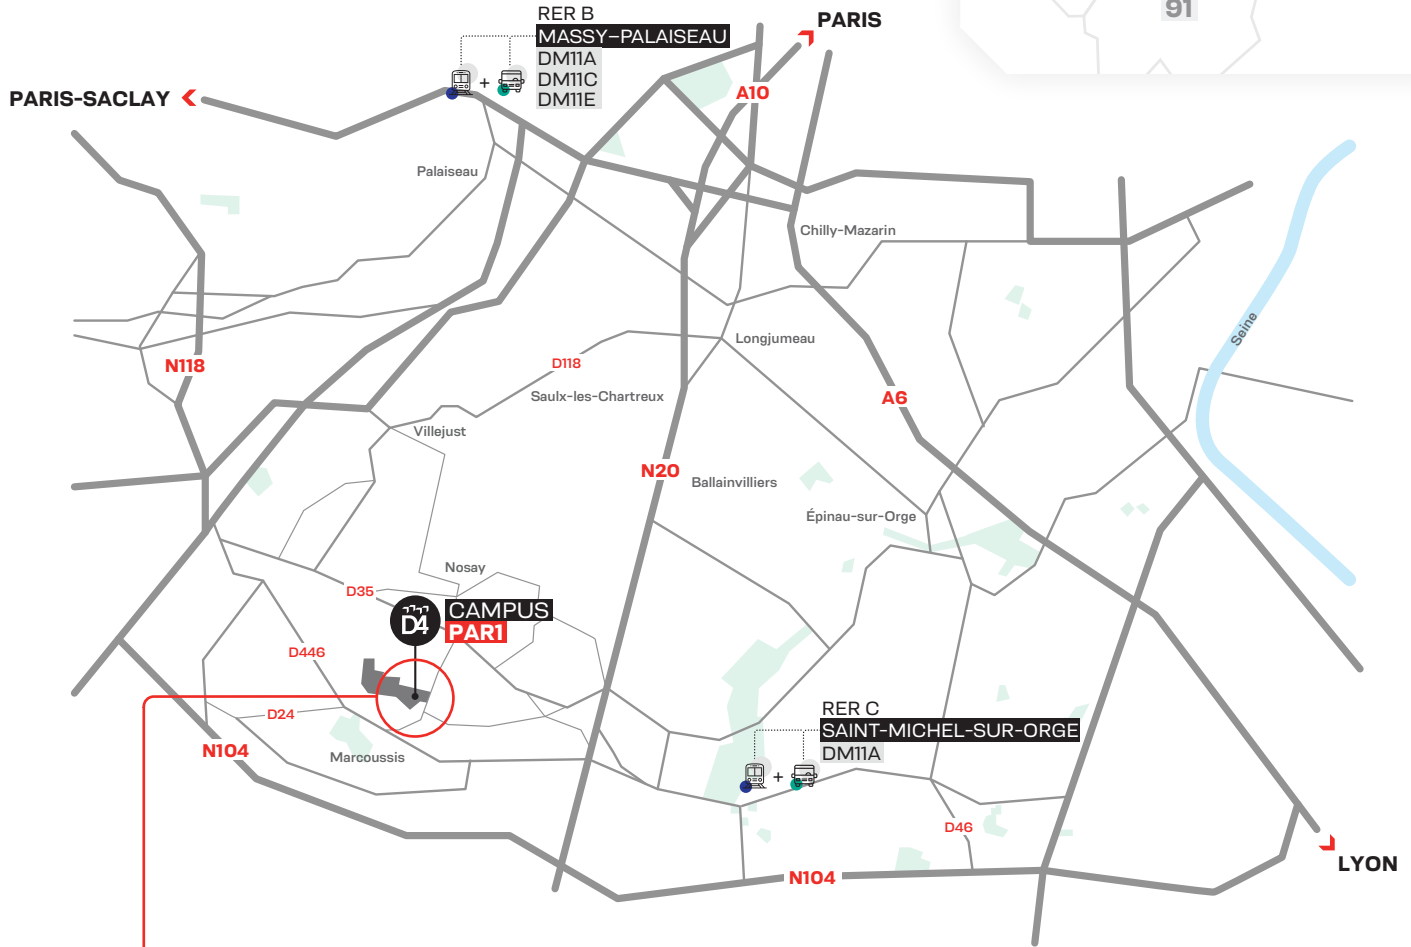

# PLAN D'ACCÈS

## ACCESS PLAN

### Coordonnées GPS GPS details

**48°38'52,17"N**  
**2°14'12,14"E**

- > Voiture / Car**  
Paris > Data4: 45 min  
A6 / A10 / N20 / N104 / N118
- > Taxi**  
T : +33 (0)6 80 93 05 08
- > Train**  
Paris > Data4: 50 min  
RER B Massy – Palaiseau  
RER C Saint-Michel-sur-Orge
- > Bus**  
Paris > Data4: 50 min  
Laboratoires : DM11A, C, E  
Fonceaux : DM11A