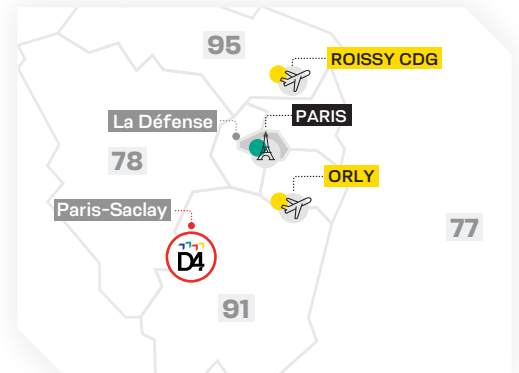

## ACCESS PLAN

### Coordonnées GPS GPS details

**48°38'52,17"N**  
**2°14'12,14"E**

- > Voiture / Car**  
Paris > Data4: 45 min  
A6 / A10 / N20 / N104 / N118
- > Taxi**  
T : +33 (0)6 80 93 05 08
- > Train**  
Paris > Data4: 50 min  
RER B Massy – Palaiseau  
RER C Saint-Michel-sur-Orge
- > Bus**  
Paris > Data4: 50 min  
Laboratoires : DM11A, C, E  
Fonceaux : DM11A