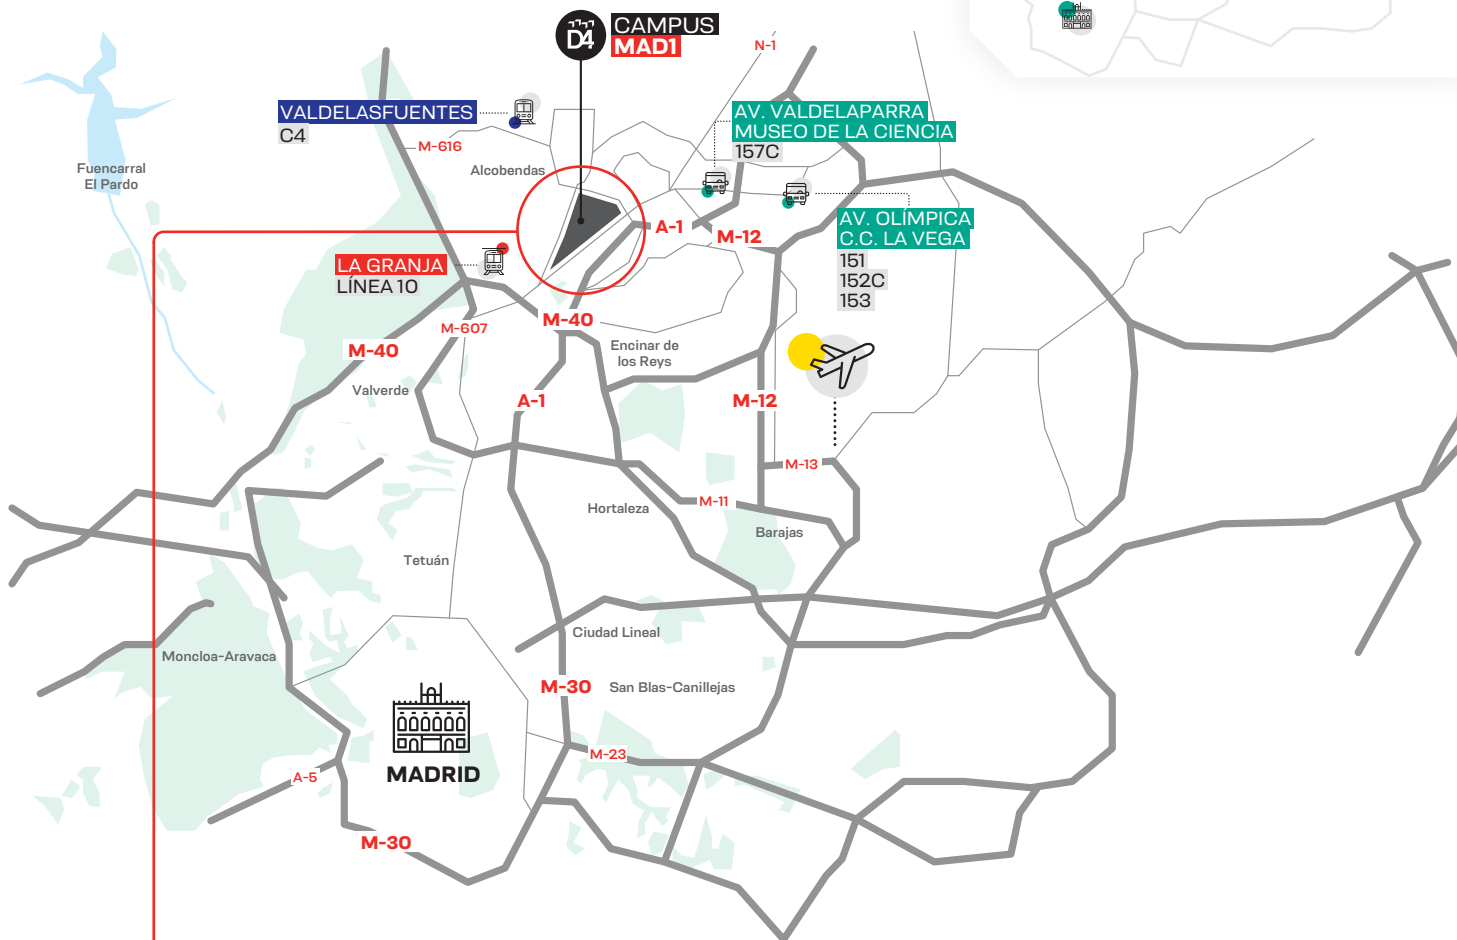

PLANO DE ACCESO

ACCESS PLAN

DATA4 MAD1 Campus

Avenida de la Industria, 15
28108 Alcobendas, Madrid
ESPAÑA

contact@data4group.com
WWW.DATA4GROUP.COM/ES

Coordenadas GPS

GPS details

40.536383 N
-3.63809 O

- 
> Coche / Car
 Madrid > Data4: **25 min**
 A1 / M40
- 
> Taxi
 T: +34 916 593 333
- 
> Tren / Train
 Madrid > Data4: **40 min**
 C4 - Valde las Fuentes
- 
> Metro / Subway
 Madrid > Data4: **40 min**
 Línea 10 - La Granja
- 
> Bus
 Madrid > Data4: **40 min**
 Líneas 151, 152C, 153: Av. Olímpica - C.C. la Vega
 157C: Av Valde laparra Museo de la Ciencia