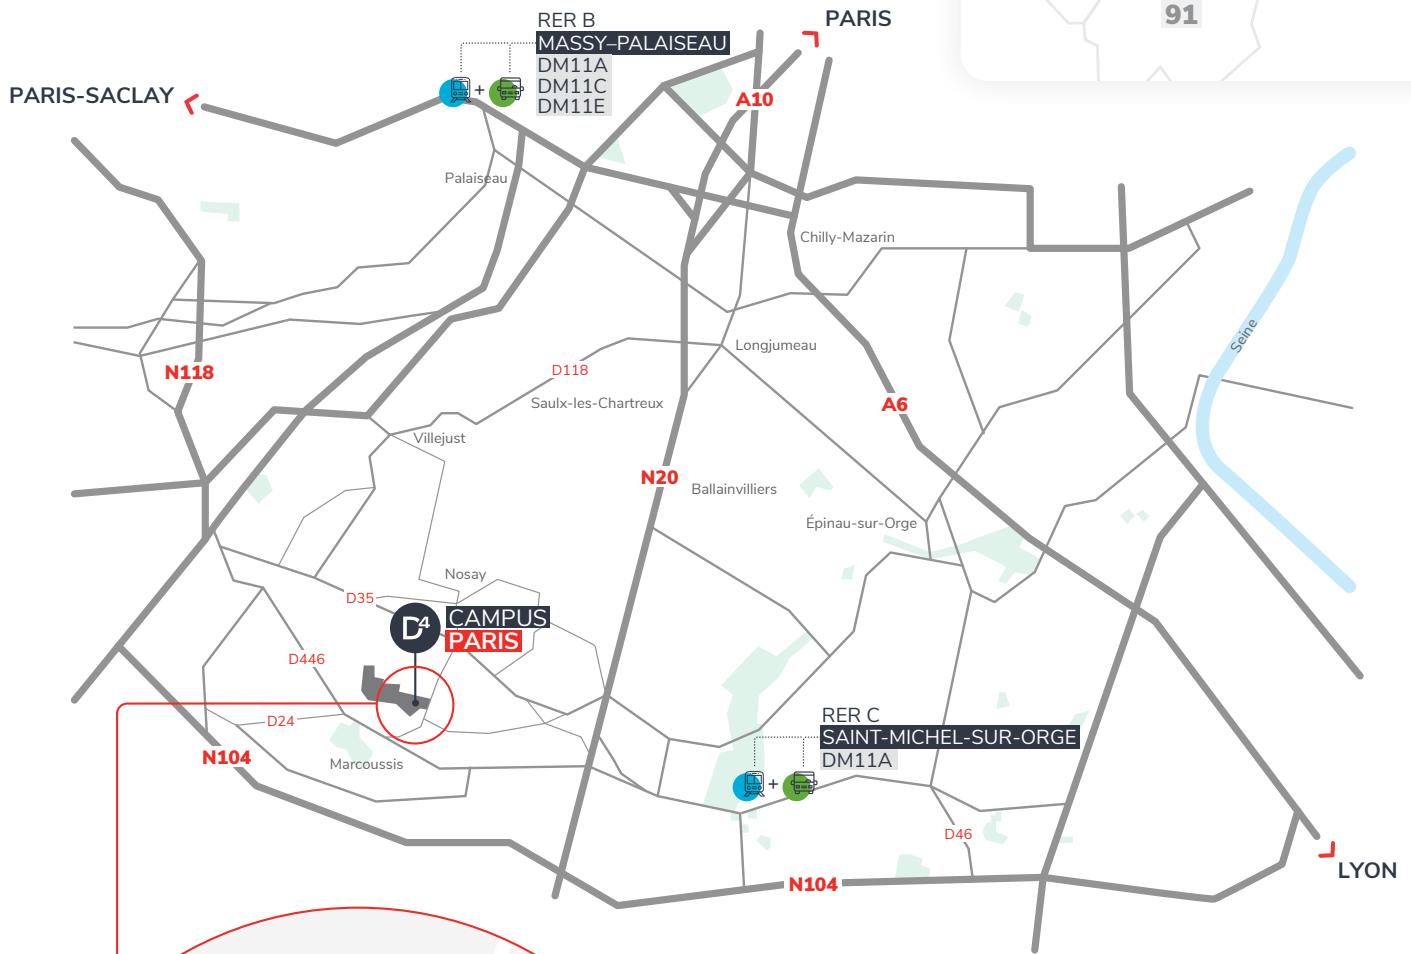

# PLAN D'ACCÈS ACCESS PLAN

**DATA4**  
> **PARIS Campus**

Route de Nozay  
91460 Marcoussis  
FRANCE  
+33 1 85 82 01 98  
contact@data4group.com  
www.data4group.com

**Coordonnées GPS**  
GPS details

**48°38'52,17"N**  
**2°14'12,14"E**

 > **Voiture / Car**  
Paris → DATA4 : **45 minutes**  
A6 / A10 / N20 / N104 / N118

 > **Taxi**  
T : +33 (0)6 80 93 05 08

 > **Train**  
Paris → DATA4 : **50 minutes**  
RER B Massy – Palaiseau  
RER C Saint-Michel-sur-Orge

 > **Bus**  
Paris → DATA4 : **50 minutes**  
Laboratoires : DM11A, C, E  
Fonceaux : DM11A

✓  
[www.data4group.com](http://www.data4group.com)