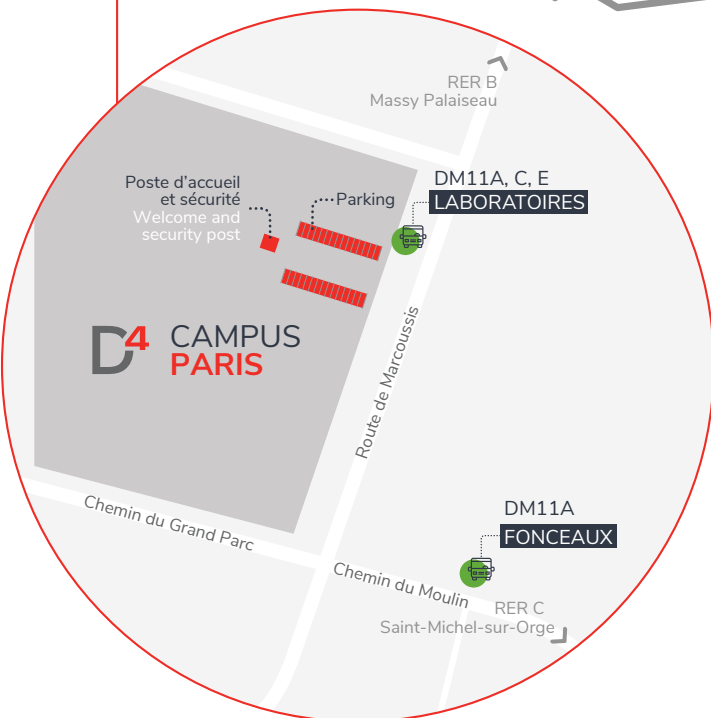

# PLAN D'ACCÈS ACCESS PLAN

**DATA4**  
> **PARIS Campus**

Route de Nozay  
91460 Marcoussis  
FRANCE  
+33 1 85 82 01 98  
contact@data4group.com  
www.data4group.com

**Coordonnées GPS**  
GPS details

**48°38'52,17"N**  
**2°14'12,14"E**

 > **Voiture / Car**  
Paris → DATA4 : **45 minutes**  
A6 / A10 / N20 / N104 / N118

 > **Taxi**  
T : +33 (0)6 80 93 05 08

 > **Train**  
Paris → DATA4 : **50 minutes**  
RER B Massy – Palaiseau  
RER C Saint-Michel-sur-Orge

 > **Bus**  
Paris → DATA4 : **50 minutes**  
Laboratoires : DM11A, C, E  
Fonceaux : DM11A

✓  
[www.data4group.com](http://www.data4group.com)