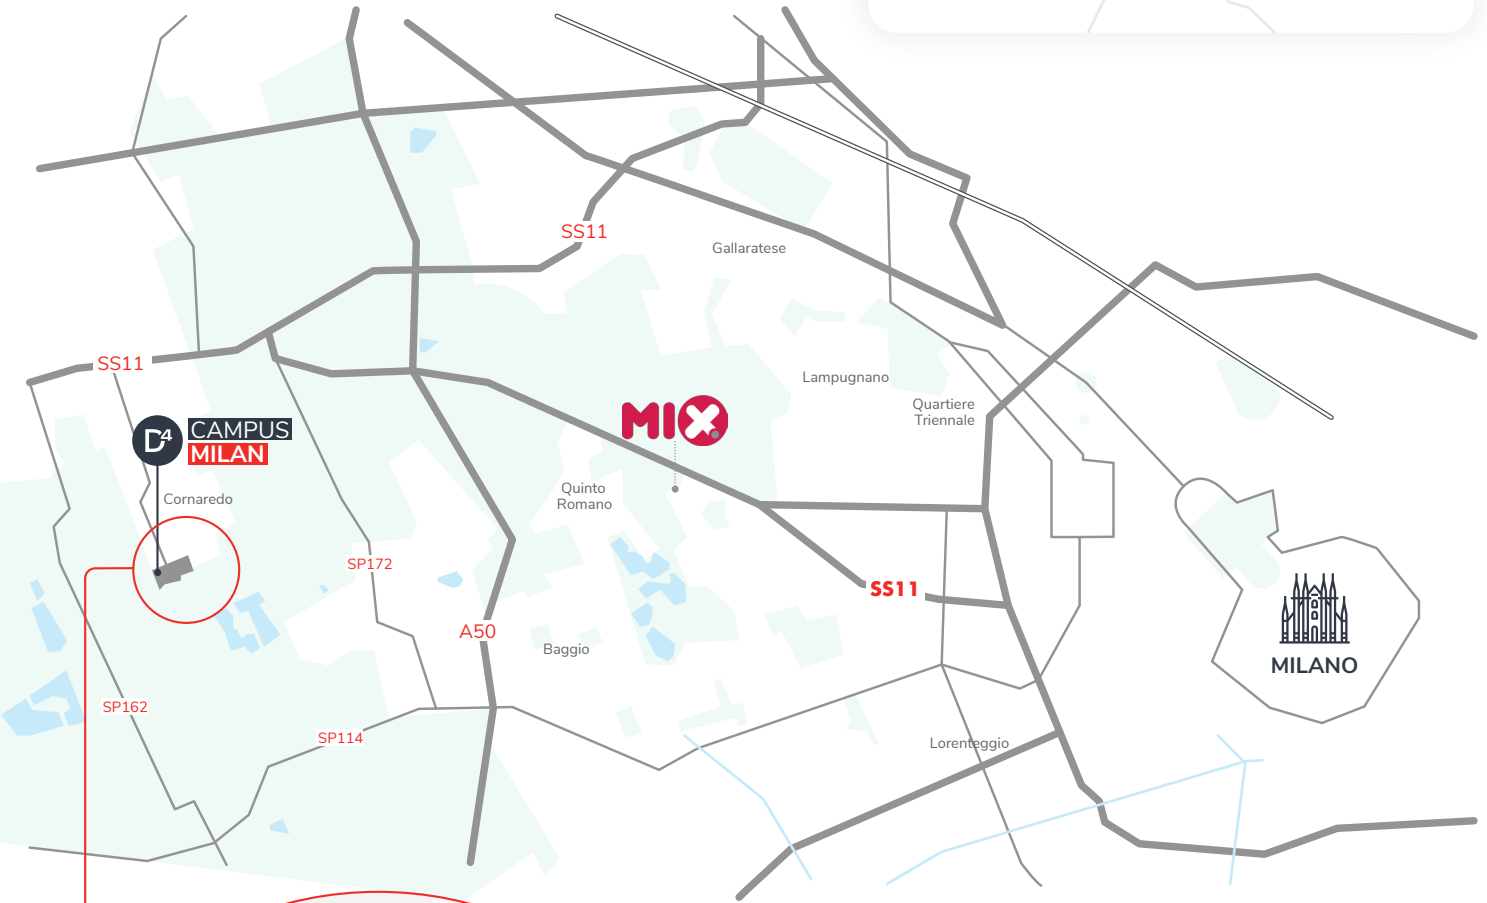

WHERE WE ARE DOVE SIAMO

DATA4 > MILAN Campus

Via Monzoro 101-105
20007 Cornaredo (MI)
ITALY
(+39) 02 94752088
contact@data4group.com
www.data4group.com/it/

GPS details
Coordinate GPS
45°28'51,469"N
9°1'48,654"E

-  **> Car / Auto**
Milan Piazza Duomo → DATA4: 30 min
Milan Internet Exchange Via Caldera 21 → DATA4: 10 min
-  **> Taxi**
TaxiBlu: T +39 02 4040
Radio Taxi: +39 02 6969
-  **> Stazione Ferroviaria / Railway station**
Stazione Centrale → DATA4: 35 min
Stazione Milano Porta Garibaldi → DATA4: 30 min
-  **> Airport / Aeroporto**
Milan Linate → DATA4: 35 min
Milan Malpensa → DATA4: 35 min
Bergamo Orio al Serio → DATA4: 50 min